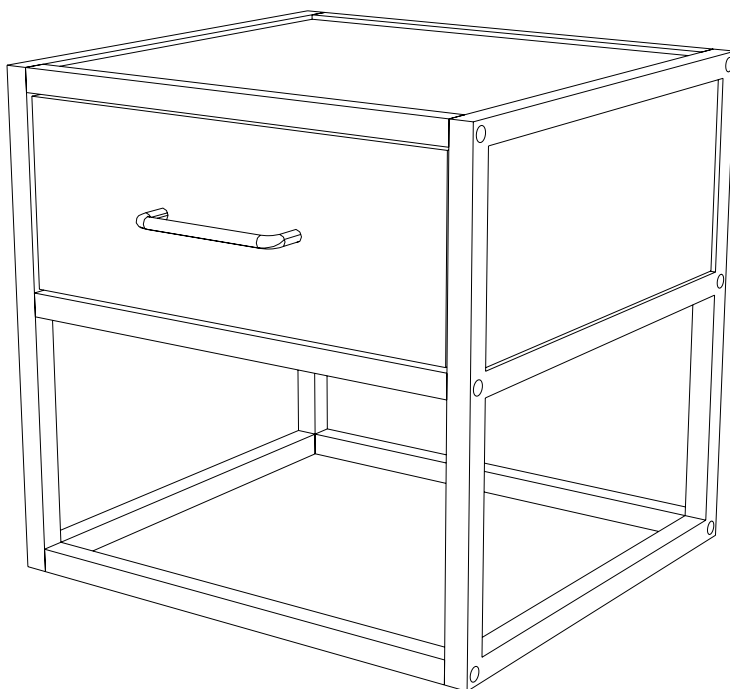

askona

ТЕРРИТОРИЯ ЗДОРОВОГО СНА

Инструкция по сборке тумбы Artis/Артис 440x400x425

ТР ТС 025/2012 ГОСТ 16371-2014

Телефон горячей линии 8 800 200 40 90 | Звонки по России бесплатные
ASKONA.RU

Перед сборкой