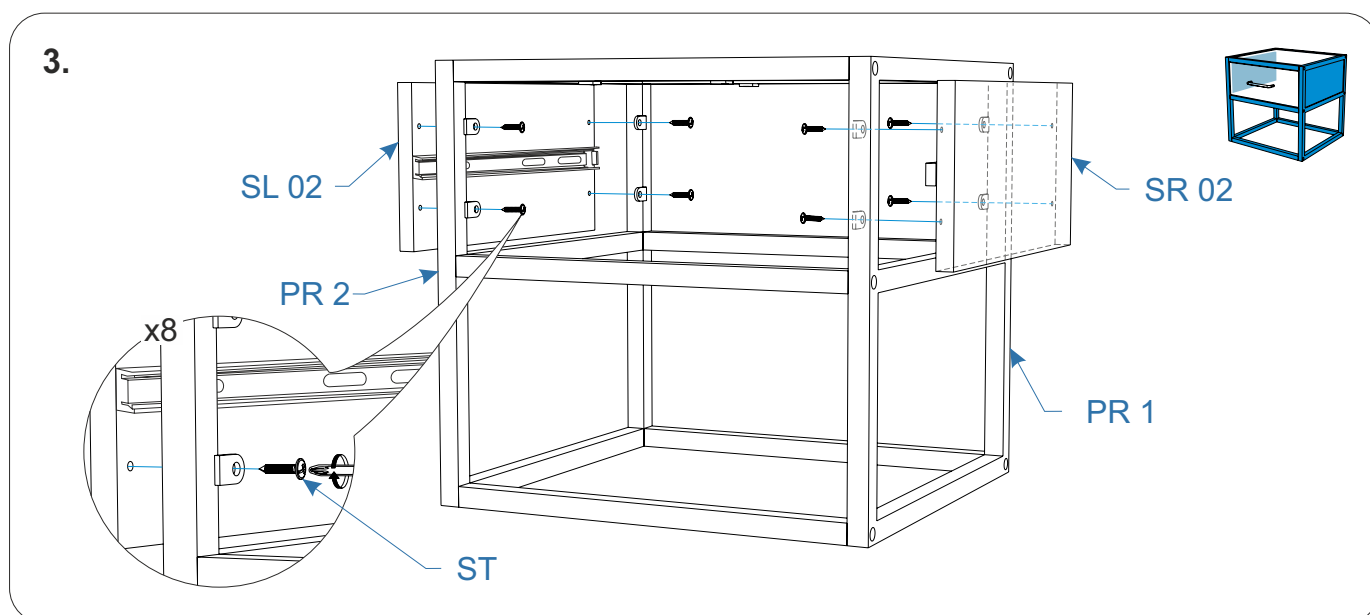

askona

ТЕРРИТОРИЯ ЗДОРОВОГО СНА

Инструкция по сборке тумбы Artis/Артис 440x400x425

ТР ТС 025/2012 ГОСТ 16371-2014

Телефон горячей линии 8 800 200 40 90 | Звонки по России бесплатные
ASKONA.RU

Перед сборкой

Для сборки вам понадобится:

	Крестовая отвертка
	Молоток

Комплектовочная ведомость тумба Artis (Артис) 440x400x425

Номер упаковки	Наименование упаковки	Маркировка детали	Наименование детали, размер в мм	Количество деталей в упаковке, шт.	Изображение
1/2	Упаковка Тумба Artis 39*43*7	SL 01	Боковая стенка левая 359*163*16	1	
		SR 01	Боковая стенка правая 359*163*16	1	
		SL 02	Боковая стенка ящика левая 350*146*16	1	
		SR 02	Боковая стенка ящика правая 350*146*16	1	
		FR 01	Фасад ящика 394*158*16	1	
		BK 01	Задняя стенка ящика 343*146*16	1	
		RO 01	Крыша 399*359*16	1	
		BO 01	Дно ящика 357*346*3	1	
			Инструкция по сборке	1	
			Паспорт по эксплуатации	1	
		Пакет фурнитуры	1		
	Пакет фурнитуры	FCE016	Шток эксцентрика евроинт 34мм	4	
		FCE019	Эксцентрик для плит 16мм	4	
		FFD013	Заглушка эксцентрика, цвет	4	
		FSN023	Направляющие шариковые п/д 300мм/35мм	1	
		FFD048	Ручка мебельная скоба AL3073 128мм черный матовый	1	
		FOP005	Шкант 8*30	4	
		FCE020	Винт-конфирмат 7*50 DIN 912	4	
		FOP037	Ключ шестигранный Z-образный	1	
FTS004		Саморез 3,5*16 DIN 7962	12		
2/2	Упаковка металлокаркаса Тумба Artis 45*43*7	PR 1	Профиль 400*425*20	1	
		PR 2	Профиль 400*425*20	1	
		PR 3	Профиль 400*20*20	2	
		PR 4	Профиль 400*20*20	4	
		HP	Заглушка для отверстия D12 мм	12	
		ST	Саморез с пресс-шайбой черный L-14 мм	12	
		SC	Винт с полукруглой головкой и внутренним шестигранником ISO 7380 M6x30	12	
		KH	Ключ шестигр.4 мм	1	