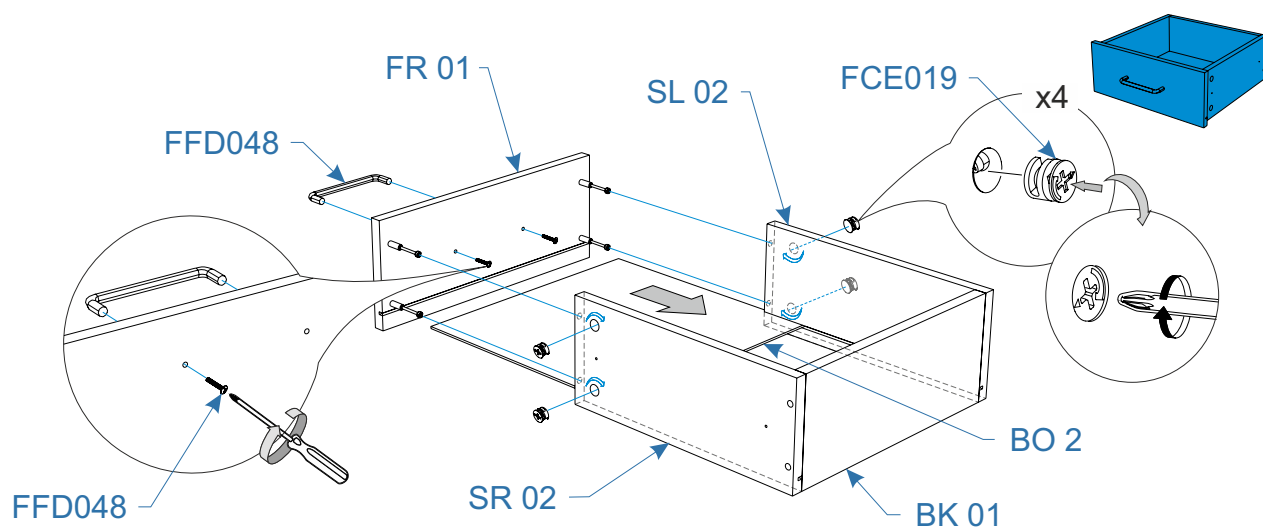

Для сборки вам понадобится:

	Крестовая отвертка
	Молоток

Комплектовочная ведомость тумба Artis (Артис) 440x400x425

Номер упаковки	Наименование упаковки	Маркировка детали	Наименование детали, размер в мм	Количество деталей в упаковке, шт.	Изображение
1/2	Упаковка Тумба Artis 39*43*7	SL 01	Боковая стенка левая 359*163*16	1	
		SR 01	Боковая стенка правая 359*163*16	1	
		SL 02	Боковая стенка ящика левая 350*146*16	1	
		SR 02	Боковая стенка ящика правая 350*146*16	1	
		FR 01	Фасад ящика 394*158*16	1	
		BK 01	Задняя стенка ящика 343*146*16	1	
		RO 01	Крыша 399*359*16	1	
		BO 01	Дно ящика 357*346*3	1	
			Инструкция по сборке	1	
			Паспорт по эксплуатации	1	
		Пакет фурнитуры	1		
	Пакет фурнитуры	FCE016	Шток эксцентрика евроинт 34мм	4	
		FCE019	Эксцентрик для плит 16мм	4	
		FFD013	Заглушка эксцентрика, цвет	4	
		FSN023	Направляющие шариковые п/д 300мм/35мм	1	
		FFD048	Ручка мебельная скоба AL3073 128мм черный матовый	1	
		FOP005	Шкант 8*30	4	
		FCE020	Винт-конфирмат 7*50 DIN 912	4	
		FOP037	Ключ шестигранный Z-образный	1	
FTS004		Саморез 3,5*16 DIN 7962	12		
2/2	Упаковка металлокаркаса Тумба Artis 45*43*7	PR 1	Профиль 400*425*20	1	
		PR 2	Профиль 400*425*20	1	
		PR 3	Профиль 400*20*20	2	
		PR 4	Профиль 400*20*20	4	
		HP	Заглушка для отверстия D12 мм	12	
		ST	Саморез с пресс-шайбой черный L-14 мм	12	
		SC	Винт с полукруглой головкой и внутренним шестигранником ISO 7380 M6x30	12	
		KH	Ключ шестигр.4 мм	1	

4.

5.

6.

7.

8.

9.