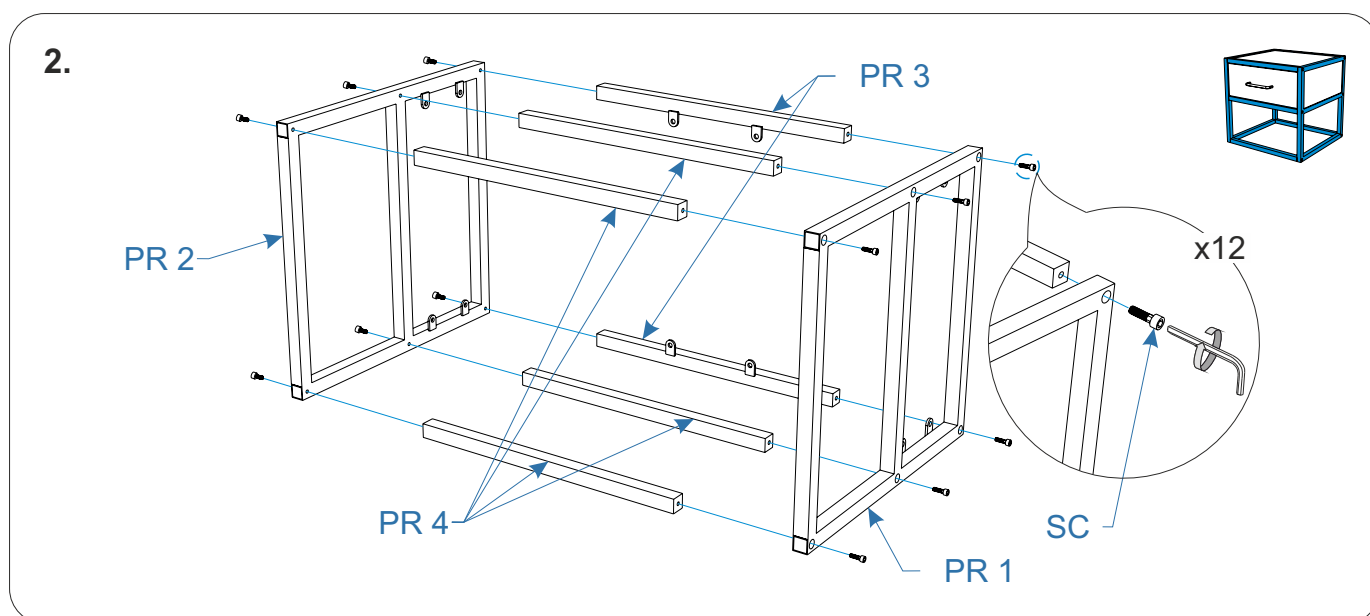

askona

ТЕРРИТОРИЯ ЗДОРОВОГО СНА

Инструкция по сборке тумбы Artis/Артис 440x400x425

ТР ТС 025/2012 ГОСТ 16371-2014

Телефон горячей линии 8 800 200 40 90 | Звонки по России бесплатные
ASKONA.RU

Перед сборкой

Для сборки вам понадобится:

	Крестовая отвертка
	Молоток

Комплектовочная ведомость тумба Artis (Артис) 440x400x425

Номер упаковки	Наименование упаковки	Маркировка детали	Наименование детали, размер в мм	Количество деталей в упаковке, шт.	Изображение
1/2	Упаковка Тумба Artis 39*43*7	SL 01	Боковая стенка левая 359*163*16	1	
		SR 01	Боковая стенка правая 359*163*16	1	
		SL 02	Боковая стенка ящика левая 350*146*16	1	
		SR 02	Боковая стенка ящика правая 350*146*16	1	
		FR 01	Фасад ящика 394*158*16	1	
		BK 01	Задняя стенка ящика 343*146*16	1	
		RO 01	Крыша 399*359*16	1	
		BO 01	Дно ящика 357*346*3	1	
			Инструкция по сборке	1	
			Паспорт по эксплуатации	1	
		Пакет фурнитуры	1		
	Пакет фурнитуры	FCE016	Шток эксцентрика евроинт 34мм	4	
		FCE019	Эксцентрик для плит 16мм	4	
		FFD013	Заглушка эксцентрика, цвет	4	
		FSN023	Направляющие шариковые п/д 300мм/35мм	1	
		FFD048	Ручка мебельная скоба AL3073 128мм черный матовый	1	
		FOP005	Шкант 8*30	4	
		FCE020	Винт-конфирмат 7*50 DIN 912	4	
		FOP037	Ключ шестигранный Z-образный	1	
FTS004		Саморез 3,5*16 DIN 7962	12		
2/2	Упаковка металлокаркаса Тумба Artis 45*43*7	PR 1	Профиль 400*425*20	1	
		PR 2	Профиль 400*425*20	1	
		PR 3	Профиль 400*20*20	2	
		PR 4	Профиль 400*20*20	4	
		HP	Заглушка для отверстия D12 мм	12	
		ST	Саморез с пресс-шайбой черный L-14 мм	12	
		SC	Винт с полукруглой головкой и внутренним шестигранником ISO 7380 M6x30	12	
		KH	Ключ шестигр.4 мм	1	