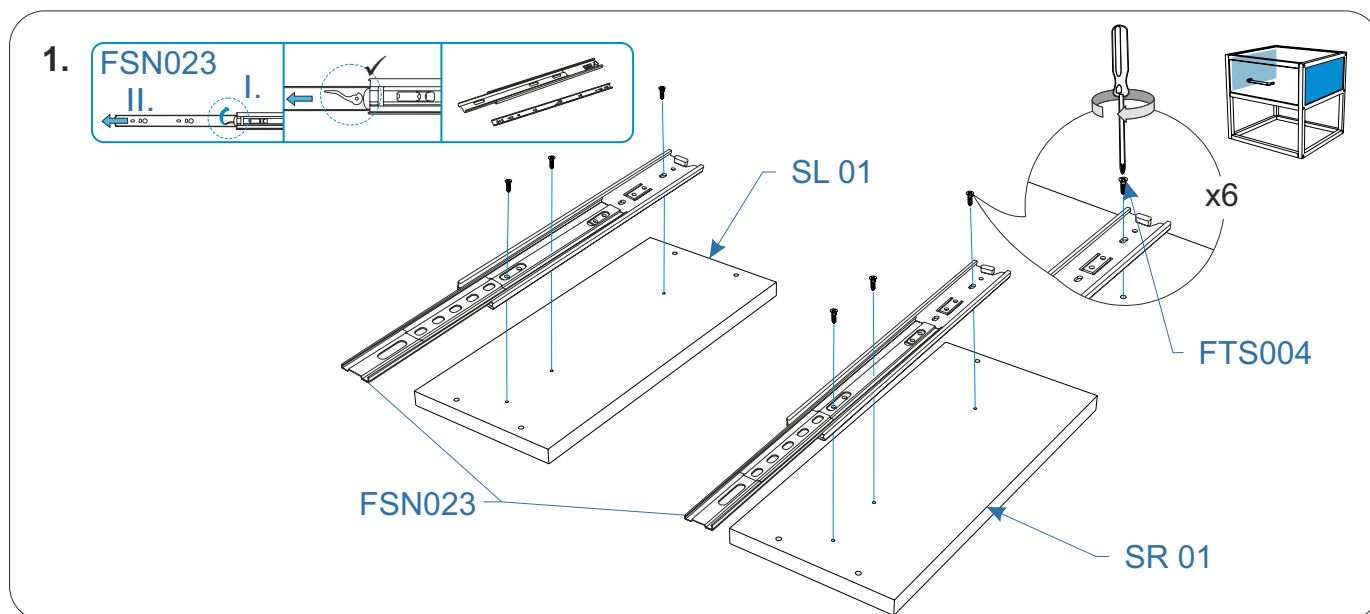

askona

ТЕРРИТОРИЯ ЗДОРОВОГО СНА

Инструкция по сборке тумбы Artis/Артис 440x400x425

ТР ТС 025/2012 ГОСТ 16371-2014

Телефон горячей линии 8 800 200 40 90 | Звонки по России бесплатные
ASKONA.RU

Перед сборкой

Для сборки вам понадобится:

	Крестовая отвертка
	Молоток

Комплектовочная ведомость тумба Artis (Артис) 440x400x425

Номер упаковки	Наименование упаковки	Маркировка детали	Наименование детали, размер в мм	Количество деталей в упаковке, шт.	Изображение
1/2	Упаковка Тумба Artis 39*43*7	SL 01	Боковая стенка левая 359*163*16	1	
		SR 01	Боковая стенка правая 359*163*16	1	
		SL 02	Боковая стенка ящика левая 350*146*16	1	
		SR 02	Боковая стенка ящика правая 350*146*16	1	
		FR 01	Фасад ящика 394*158*16	1	
		BK 01	Задняя стенка ящика 343*146*16	1	
		RO 01	Крыша 399*359*16	1	
		BO 01	Дно ящика 357*346*3	1	
			Инструкция по сборке	1	
			Паспорт по эксплуатации	1	
		Пакет фурнитуры	1		
	Пакет фурнитуры	FCE016	Шток эксцентрика евроинт 34мм	4	
		FCE019	Эксцентрик для плит 16мм	4	
		FFD013	Заглушка эксцентрика, цвет	4	
		FSN023	Направляющие шариковые п/д 300мм/35мм	1	
		FFD048	Ручка мебельная скоба AL3073 128мм черный матовый	1	
		FOP005	Шкант 8*30	4	
		FCE020	Винт-конфирмат 7*50 DIN 912	4	
		FOP037	Ключ шестигранный Z-образный	1	
FTS004		Саморез 3,5*16 DIN 7962	12		
2/2	Упаковка металлокаркаса Тумба Artis 45*43*7	PR 1	Профиль 400*425*20	1	
		PR 2	Профиль 400*425*20	1	
		PR 3	Профиль 400*20*20	2	
		PR 4	Профиль 400*20*20	4	
		HP	Заглушка для отверстия D12 мм	12	
		ST	Саморез с пресс-шайбой черный L-14 мм	12	
		SC	Винт с полукруглой головкой и внутренним шестигранником ISO 7380 M6x30	12	
		KH	Ключ шестигр.4 мм	1	