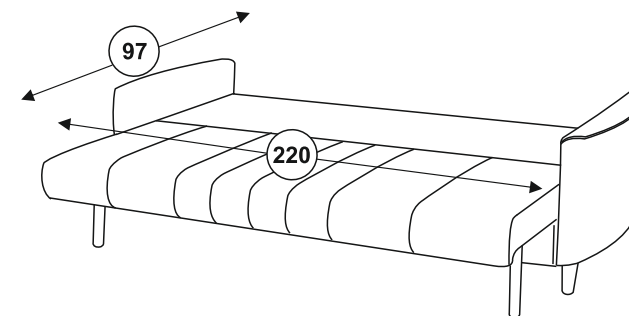

Селин диван-кровать

ТР ТС 025/2012
Декларация о соответствии ТР ТС 025/2012 от 14.07.2021 г., действительна до
12.07.2026 г. включительно, принята на основании протокола испытаний № 678-13665-2021 от 14.04.2021
зарегистрировано ЕАЭС N RU Д-RU.PA01.B.97252/21