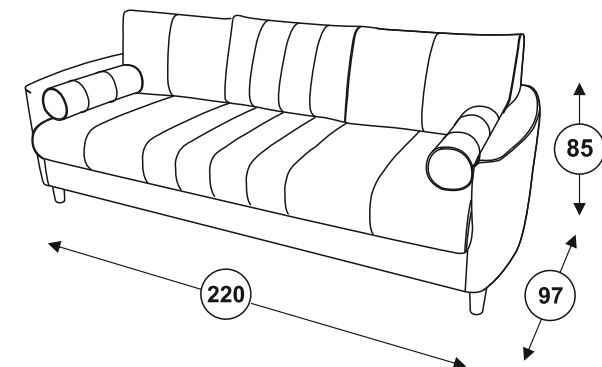

Селин диван-кровать

ТР ТС 025/2012
Декларация о соответствии ТР ТС 025/2012 от 14.07.2021 г., действительна до
12.07.2026 г. включительно, принята на основании протокола испытаний № 678-13665-2021 от 14.04.2021
зарегистрировано ЕАЭС N RU Д-RU.PA01.B.97252/21