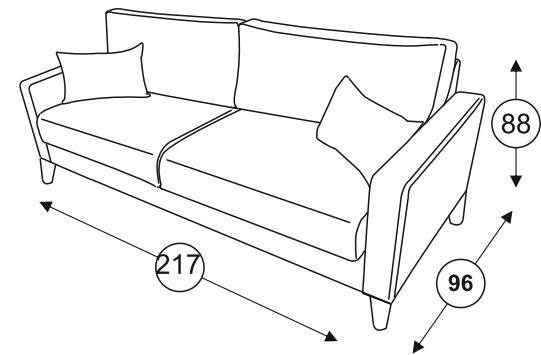

Норвуд диван-кровать

ТР ТС 025/2012
Декларация о соответствии ТР ТС 025/2012 от 14.07.2021 г., действительна до
12.07.2026 г. включительно, принята на основании протокола испытаний № 678-13665-2021 от 14.04.2021
зарегистрировано ЕАЭС N RU Д-RU.PA01.B.97252/21

Телефон горячей линии 8 800 200 40 90 | Звонки по России бесплатные
ASKONA.RU

6.

7.

1.

2.

3.

4.

После установки дивана
отрегулируйте опоры