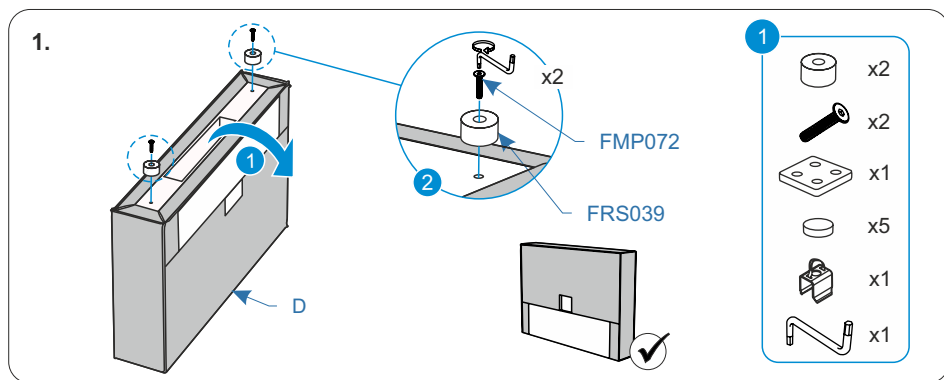

Комплектовочная ведомость подлокотник Него (Хироу) 89x17x70

2

Номер упаковки	Наименование упаковки	Маркировка детали	Наименование детали, размер в мм	Количество деталей в упаковке, шт.	Изображение
1/1	Упаковка подлокотник	D	Подлокотник	1	
		FRS039	Опора деревянная VLS 0028 H27мм, D50мм, отверстие под M7, ВЕНГЕ	2	
		FMP072	Винт M6*30 DIN 7420	2	
		FRS040	Опора-соединитель 245x245мм, H28 мм, МДФ в пленке	1	
		FOS007	Подкладка фетр D17*2,5 мм	5	
		FOP052	Скоба соединительная	1	
		FOP037	Ключ шестигранный Z-образный	1	

Сборка подлокотника:

ПОДРОБНУЮ ИНСТРУКЦИЮ
ПО СБОРКЕ
МОДУЛЬНОГО ДИВАНА
МОЖНО УВИДЕТЬ ПЕРЕИДЯ
ПО QR-КОДУ

ПОДРОБНУЮ ИНСТРУКЦИЮ
ПО СБОРКЕ КРЕСЛА
МОЖНО УВИДЕТЬ ПЕРЕИДЯ
ПО QR-КОДУ