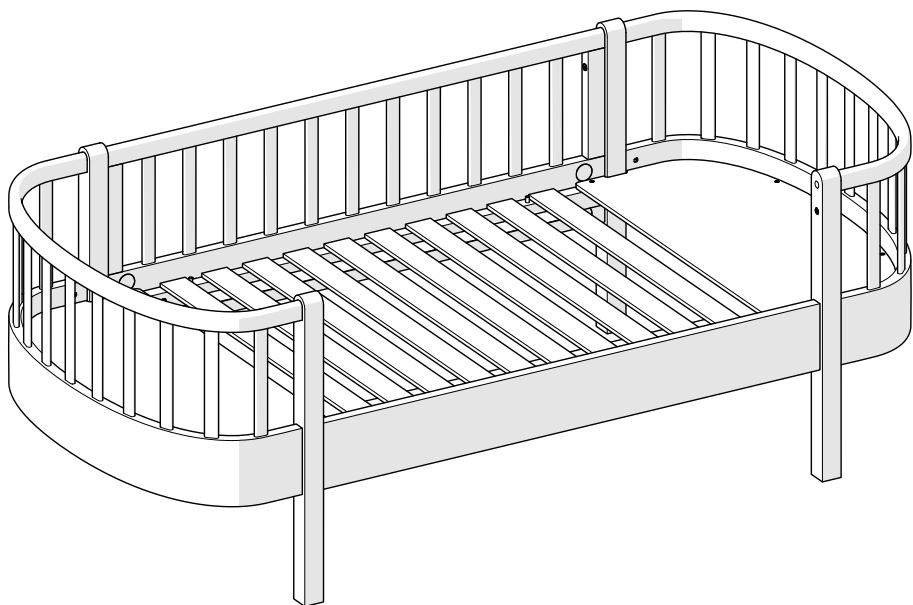

askona KIDS

Инструкция по сборке кровати Woody

ТР ТС 025/2012 ГОСТ 19917-2014

Декларация о соответствии ЕАЭС N RU Д-РУ.ДМ46.В.00586 от 14.05.2018 г., действительна до 13.05.2021 г. включительно, принята ООО «Солвис», зарегистрировано ООО «Мебельтест-Иваново+»

**ВАЖНО СОХРАНИТЬ ДЛЯ ДАЛЬНЕЙШЕГО
ИСПОЛЬЗОВАНИЯ, ПРОЧТИТЕ ВНИМАТЕЛЬНО**

КОМПЛЕКТАЦИЯ:

1

2x

2x

100 mm

x2

x2

2

30 mm

x2

3

140 mm

x4

x4

50 mm